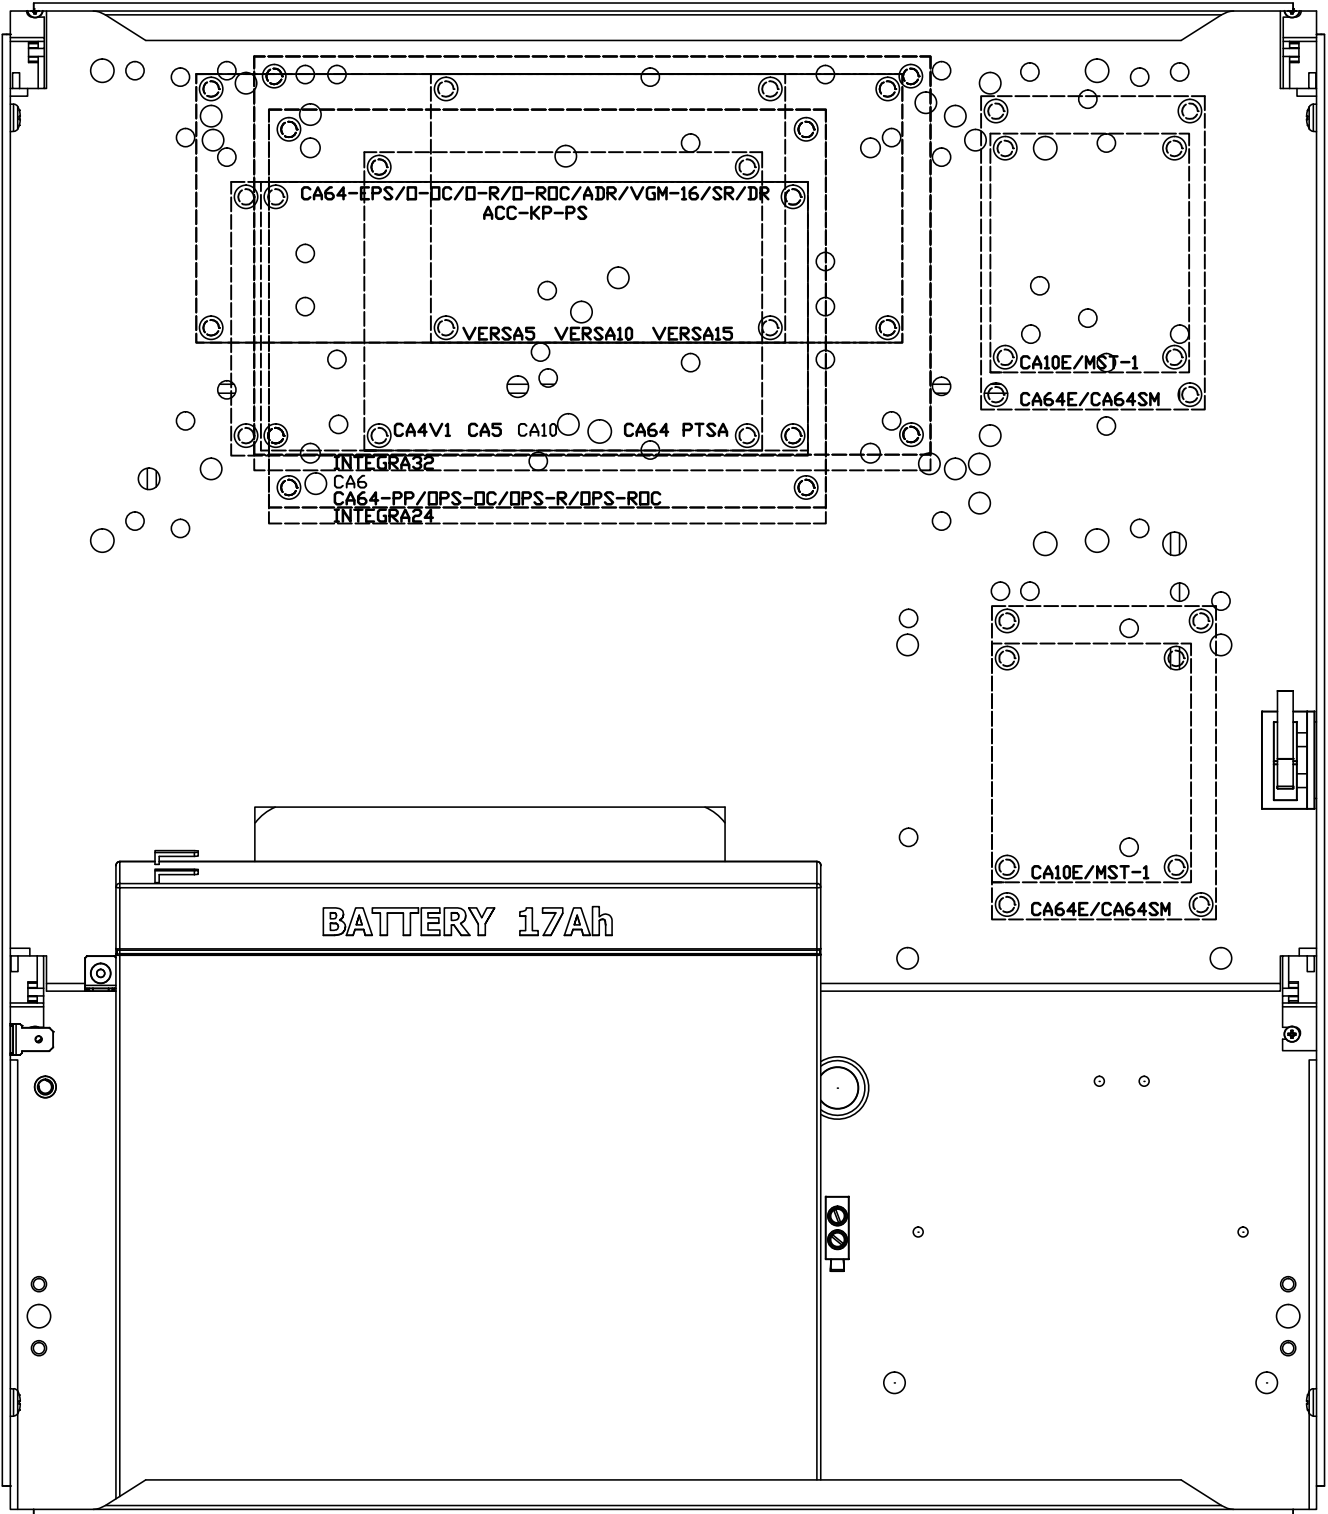

AWO510PU 17/40/M-F/PUSTA

SATEL